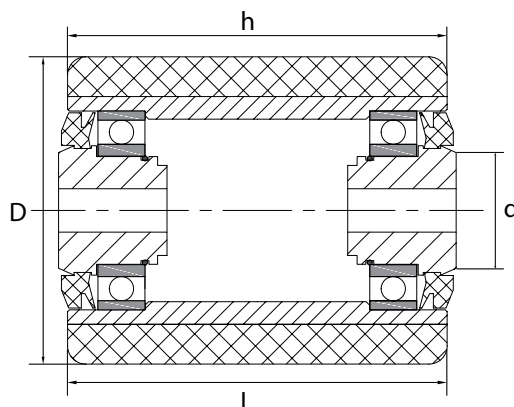

ROLLER METAL CAP

VULKOLLAN Ref.	POLYURETHANE Ref.	 D(mm)	 h(mm)	 l(mm)	 d(mm)
631.001	641.001	70	60	60	17
631.002	641.002	70	60	60	20
631.058	641.058	85	60	62	17
631.004	641.004	85	60	65	12
631.009	641.009	85	70	75	12
631.010	641.010	85	70	75	17
631.051	641.051	85	75	77	17
631.018	641.018	85	80	85	12
631.022	641.022	85	82	87	12
631.025	641.025	85	85	90	12
631.029	641.029	85	90	95	12
631.030	641.030	85	90	95	17
631.033	641.033	85	95	102	12
631.057	641.057	85	95	101	17
631.036	641.036	85	100	105	12
631.052	641.052	90	100	104	12
631.037	641.037	85	100	105	17
631.040	641.040	85	105	110	12
631.043	641.043	85	110	115	12
631.044	641.044	85	110	115	17
631.059	641.059	90	88	92	12,5