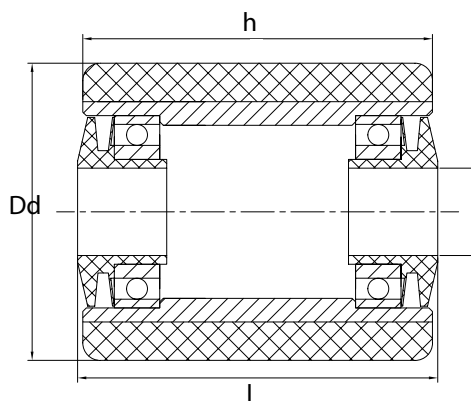

# ROLLER PLASTIC CAP

VULKOLLAN Ref.	POLYURETHANE Ref.	 D(mm)	 h(mm)	 l(mm)	 d(mm)
-------------------	----------------------	--	--	--	--

631.003	641.003	85	45	45	20
631.005	641.005	85	60	65	20
631.006	641.006	85	60	65	25
631.047	641.047	85	66	70	17
631.007	641.007	85	66	70	20
631.008	641.008	85	66	70	25
631.011	641.011	85	70	75	20
631.012	641.012	85	70	75	25
631.013	641.013	85	73	78	13
631.016	641.016	85	73	75	17
631.014	641.014	85	73	78	20
631.015	641.015	85	74	76	13
631.017	641.017	85	74	80	25
631.019	641.019	85	80	82	17
631.020	641.020	85	80	85	20
631.021	641.021	85	80	85	25
631.024	641.024	85	82	85	25
631.023	641.023	85	82	87	20
631.026	641.026	85	85	90	17
631.027	641.027	85	85	90	20