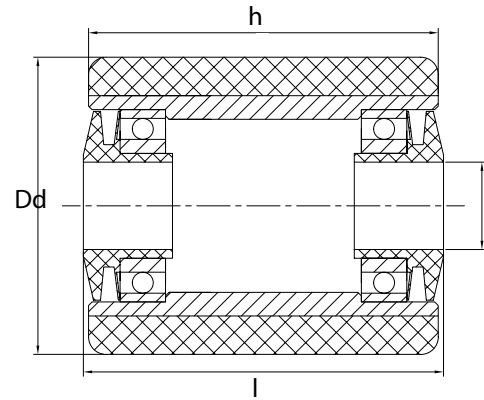

ROLLER PLASTIC CAP

VULKOLLAN Ref.	POLYURETHANE Ref.	 D(mm)	 h(mm)	 l(mm)	 d(mm)
631.028	641.028	85	85	90	25
631.031	641.031	85	90	95	20
631.032	641.032	85	90	95	25
631.034	641.034	85	95	97	20
631.053	641.053	85	95	97	25
631.056	641.056	85	95	100	20
631.035	641.035	85	95	100	25
631.050	641.050	85	100	102	17
631.049	641.049	85	100	102	20
631.048	641.048	85	100	102	25
631.038	641.038	85	100	105	20
631.039	641.039	85	100	105	25
631.041	641.041	85	105	110	20
631.042	641.042	85	105	110	25
631.045	641.045	85	110	115	20
631.046	641.046	85	110	115	25
631.054	641.054	100	73	78	20
631.055	641.055	85	70	75	20